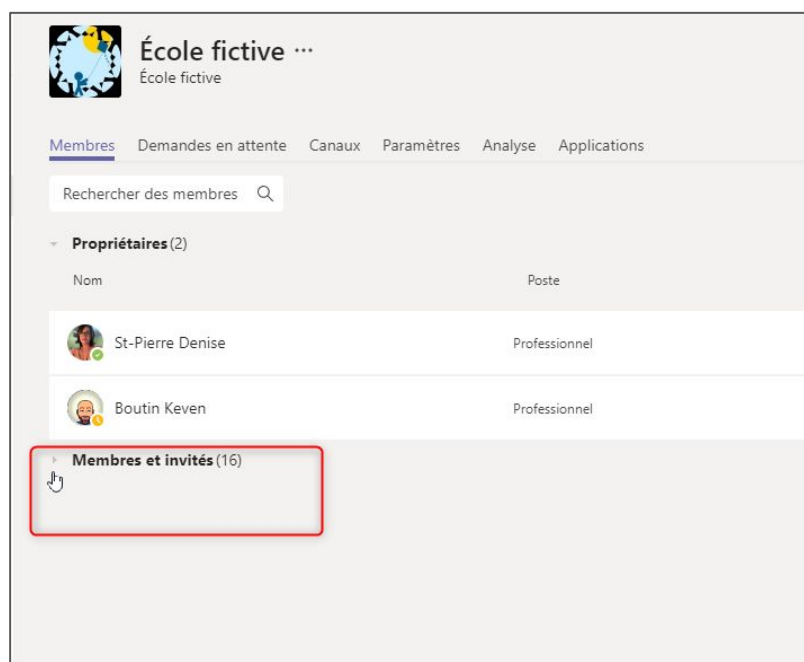

Gestionnaire- Ajouter - Retirer des membres sur Teams

1 - Cliquer sur les trois petits points. Cliquer sur Gérer l'équipe

2 - Cliquer sur Membres et invités pour voir les membres présentement dans votre Teams.

Durant la frappe, des choix de personnes de l'organisation apparaîtront, choisir la personne désirée.

En cliquant sur le bon choix, il sera prêt à être ajouté

Répéter l'opération pour chaque nouvel ajout.