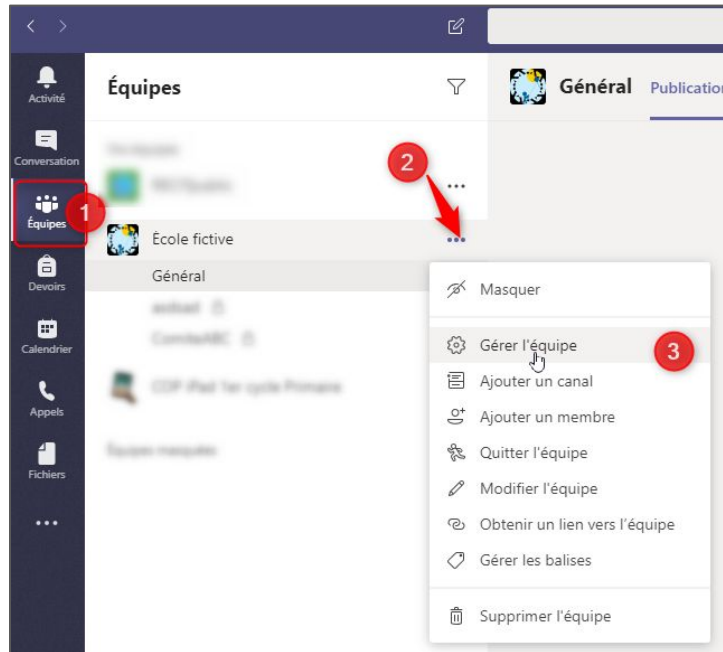

Gestionnaire- Ajouter - Retirer des membres sur Teams

1 - Cliquer sur les trois petits points. Cliquer sur Gérer l'équipe

2 - Cliquer sur Membres et invités pour voir les membres présentement dans votre Teams.

Gestionnaire- Ajouter - Retirer des membres sur Teams

3 - Pour ajouter des membres, cliquer sur Ajouter un membre.

4 - Entrer l'adresse @csbe.qc.ca du membre que vous désirez ajouter (enseignant ou soutien).

Durant la frappe, des choix de personnes de l'organisation apparaîtront, choisir la personne désirée.

En cliquant sur le bon choix, il sera prêt à être ajouté

Répéter l'opération pour chaque nouvel ajout.