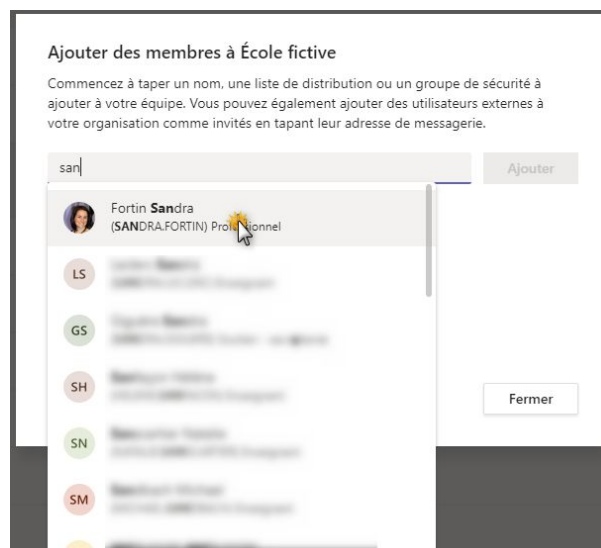

Gestionnaire- Ajouter - Retirer des membres sur Teams

3 - Pour ajouter des membres, cliquer sur Ajouter un membre.

4 - Entrer l'adresse @csbe.qc.ca du membre que vous désirez ajouter (enseignant ou soutien).

Durant la frappe, des choix de personnes de l'organisation apparaîtront, choisir la personne désirée.

En cliquant sur le bon choix, il sera prêt à être ajouté

Répéter l'opération pour chaque nouvel ajout.