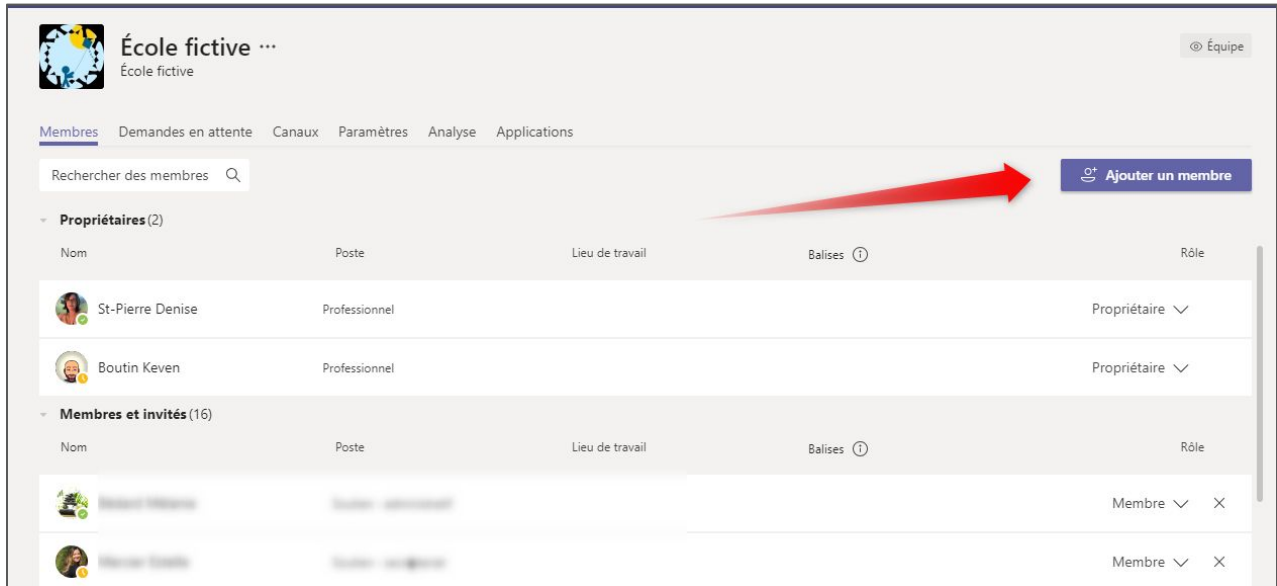

Gestionnaire- Ajouter - Retirer des membres sur Teams

1 - Cliquer sur les trois petits points. Cliquer sur Gérer l'équipe

2 - Cliquer sur Membres et invités pour voir les membres présentement dans votre Teams.

Gestionnaire- Ajouter - Retirer des membres sur Teams

3 - Pour ajouter des membres, cliquer sur Ajouter un membre.

4 - Entrer l'adresse @csbe.qc.ca du membre que vous désirez ajouter (enseignant ou soutien).

Durant la frappe, des choix de personnes de l'organisation apparaîtront, choisir la personne désirée.

En cliquant sur le bon choix, il sera prêt à être ajouté

Répéter l'opération pour chaque nouvel ajout.